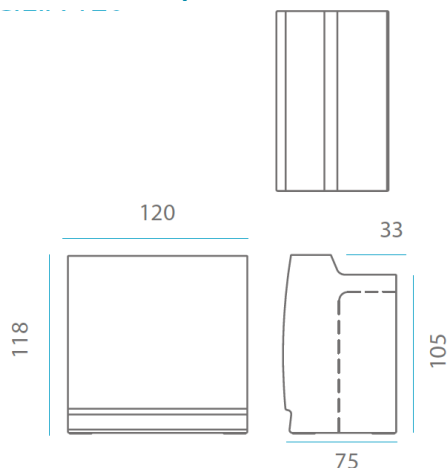

SOY SUPERFUERTE
I AM VERY STRONG

SOY LIGERO
I AM LIGHTWEIGHT

RECICLAME
RECYCLE ME

Material: Polietileno/Polyethylene

Pallet EU 80x120x180: 1unds/units

Medidas*/Dimensions*

Packaging*

Peso Neto: 35kg

Peso Bruto: 40kg

* Debido a la naturaleza del proceso las dimensiones pueden variar ligeramente
* Due to the manufacturing process, product dimensions may vary slightly