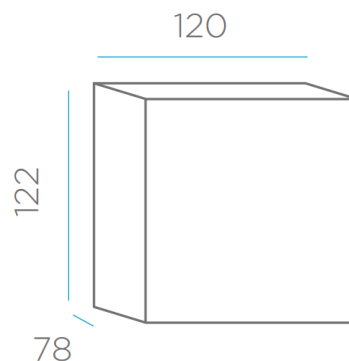

SOY SUPERFUERTE
I AM VERY STRONG

SOY LIGERO
I AM LIGHTWEIGHT

RECICLAME
RECYCLE ME

Material: Polietileno/Polyethylene

Pallet EU 80x120x180: 1unds/units

Medidas*/Dimensions*

Packaging*

Peso Neto: 35kg

Peso Bruto: 40kg

* Debido a la naturaleza del proceso las dimensiones pueden variar ligeramente
* Due to the manufacturing process, product dimensions may vary slightly