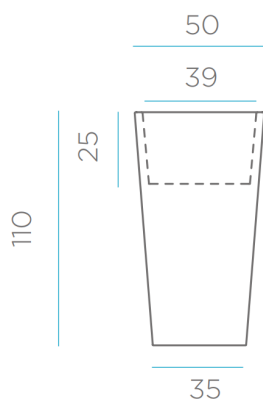

**SOY LIGERO**  
I AM LIGHTWEIGHT

**RECICLAME**  
RECYCLE ME

**Material:** Polietileno/Polyethylene

**Pallet EU 80x120x180:** 3 unds/units

### Medidas\*/Dimensions\*

### Packaging\*

\* Debido a la naturaleza del proceso las dimensiones pueden variar ligeramente  
\* Due to the manufacturing process, product dimensions may vary slightly