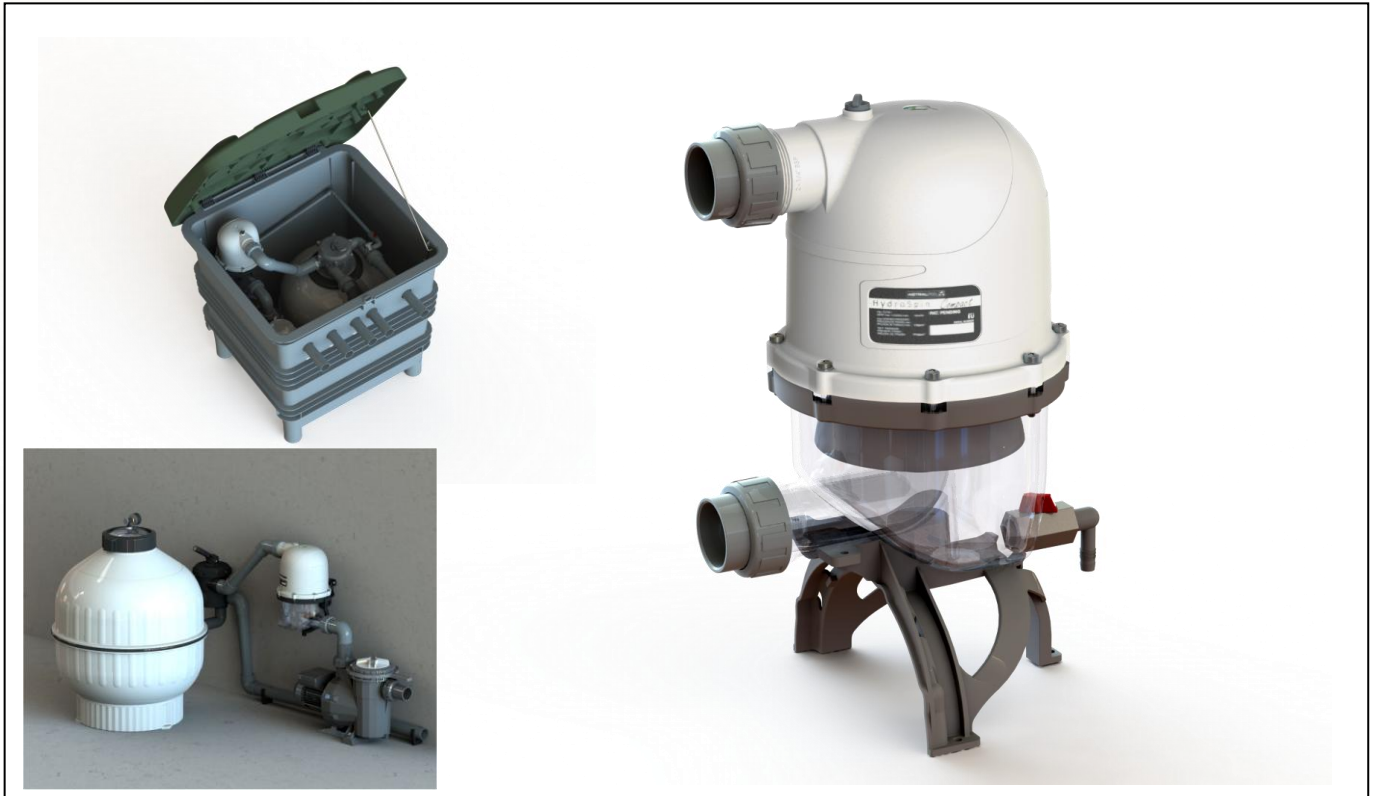

Availability date / Fecha disponibilidad: Disponible en TRACE

1. CHARACTERISTICS / CARACTERÍSTICAS

APPLICATIONS:

Hydrocyclonic prefilter designed to save washing water in filters and extend the maintenance period of these (washing of filter media).

USO Y DESTINO:

Prefiltro hidrociclónico diseñado para ahorrar agua de lavado de filtros y alargar el período de mantenimiento de estos (lavados de medio filtrante).

MATERIAL, ADVANTAGES AND WARNINGS:

Made of plastic materials resistant to salt water treatment and high mechanical resistance. Highly adaptable to existing installations, input and output can be oriented each 45 °, simplifying the installer work.

Everything included for Ø50 pipe.
Wall bracket or floor included.

MATERIAL, VENTAJAS Y ADVERTENCIAS:

Fabricado en materiales plásticos resistentes a aguas con tratamiento salino y de gran resistencia mecánica. Gran adaptabilidad a instalaciones existentes, entrada y salida pueden orientarse cada 45°, facilitando el trabajo del instalador.

Todo incluido para tubería Ø50.
Incluido soporte de pared o suelo.