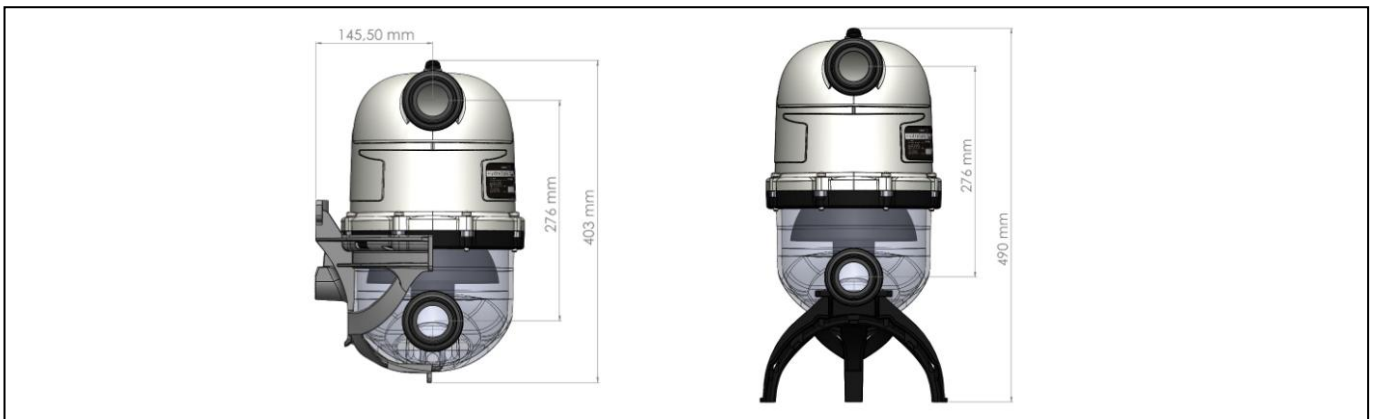

DESCRIPTION / DESCRIPCION

Código Code	Descripción Description
53743	HYDROSPIN COMPACT (EU)
54185	HYDROSPIN COMPACT (Imperial)

2. PACKAGING / EMBALAJE

- Packaging type: Simple box
- Standard units: 1 unit
- Volume/Box dim: 285x285x410 mm
- Units per palette: 56 units
- Manufacturer: Sacopa, S.A.U.

- Tipo de embalaje: Caja unitaria
- Unidades standard: 1 unidad
- Volumen/Dimensiones: 285x285x410 mm
- Unidades por palet: 56 unidades
- Empresa productiva: Sacopa, S.A.U.

3. DIMENSIONS / DIMENSIONES

4. COMPETITION / COMPETENCIA

There is no competition for this flow rates range (3-16,5m³/h).

There is a similar product designed for larger volumes (Waterco), also Fluidra's Hydrospin.

No existe competencia para este rango de caudales (3-16,5m³/h)

Existe un producto similar de Waterco pensado para caudales mayores, al igual que el Hydrospin de Fluidra.