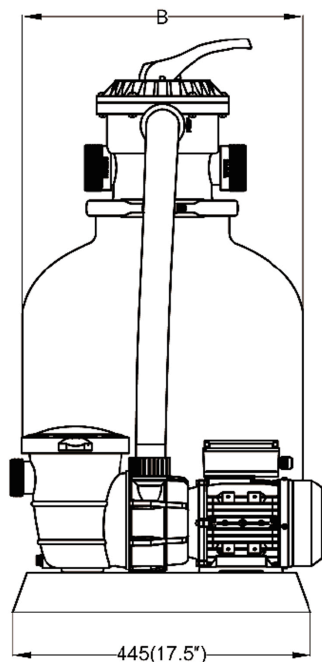

COMPACTO

Grupo Filtración

Los COMPACTOS PQS son diseñados y equipados para ofrecer una combinación ideal de eficiencia y calidad de filtración.

- Filtro fabricado en polímero plástico HDPE.
- Tapón de invernaje para invierno y reparaciones.
- Válvula de 7 vías.
- Para carga de ARENA o VIDRIO*

MEDIDAS	Ø 400	Ø 480
A	84,8 cm	93,0 cm
B	40,0 cm	50,0 cm

DIÁMETRO FILTRO	BOMBA	M ³ /H	CÓDIGO	CARGA DE ARENA	VÁLVULA 7 VÍAS	PESO KG
Ø 400	0,5 CV	7	1103545	62 Kg	1" 1/2	19
Ø 480	0,75 CV	9	1103045	79 Kg	1" 1/2	22,9