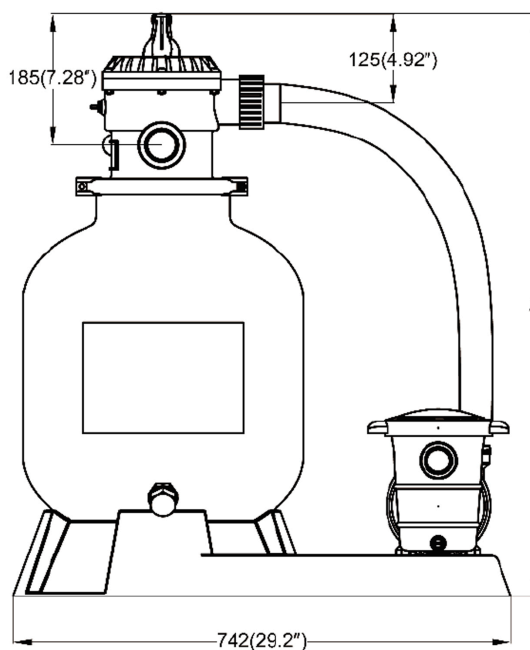

COMPACTO

Grupo Filtración

Los COMPACTOS PQS son diseñados y equipados para ofrecer una combinación ideal de eficiencia y calidad de filtración.

- Filtro fabricado en polímero plástico HDPE.
- Tapón de invernaje para invierno y reparaciones.
- Válvula de 7 vías.
- Para carga de ARENA o VIDRIO*

MEDIDAS	Ø 400	Ø 480
A	84,8 cm	93,0 cm
B	40,0 cm	50,0 cm

DIÁMETRO FILTRO	BOMBA	M ³ /H	CÓDIGO	CARGA DE ARENA	VÁLVULA 7 VÍAS	PESO KG
Ø 400	0,5 CV	7	1103545	62 Kg	1" 1/2	19
Ø 480	0,75 CV	9	1103045	79 Kg	1" 1/2	22,9